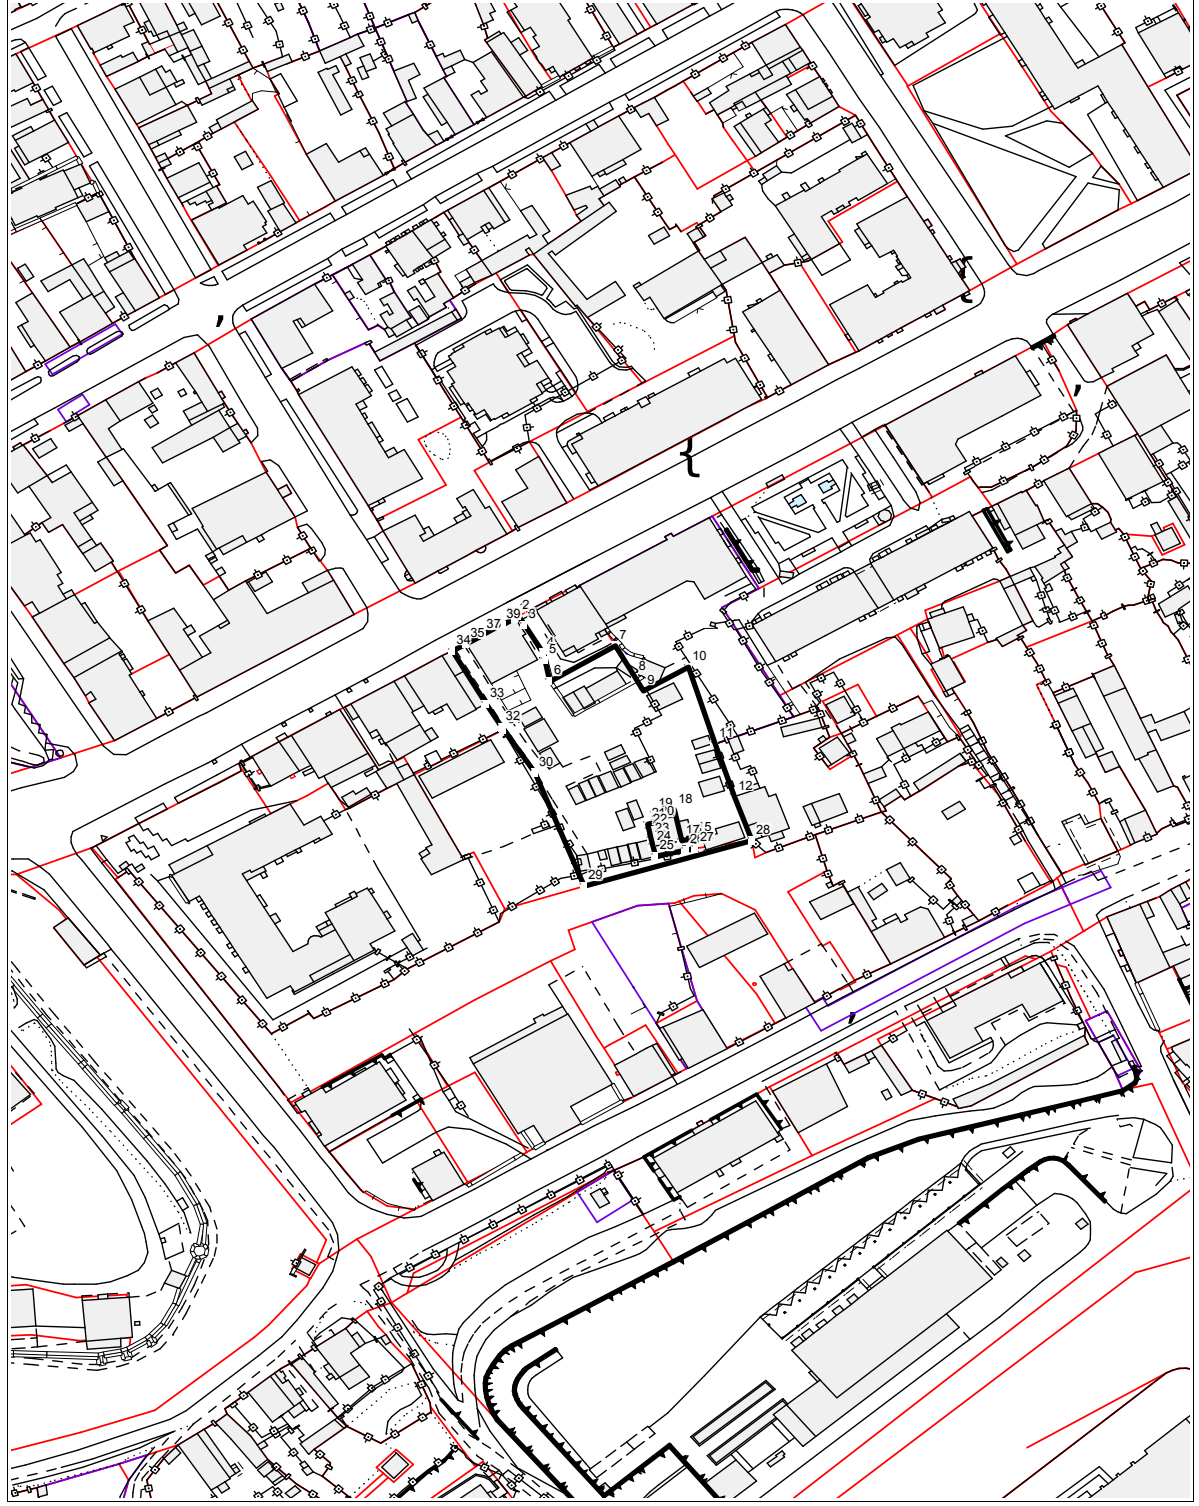

Приложение
к постановлению администрации
города Владимира
от 26.07.2022 № 3234

Адрес: <...>
Площадь: 4062 кв.м